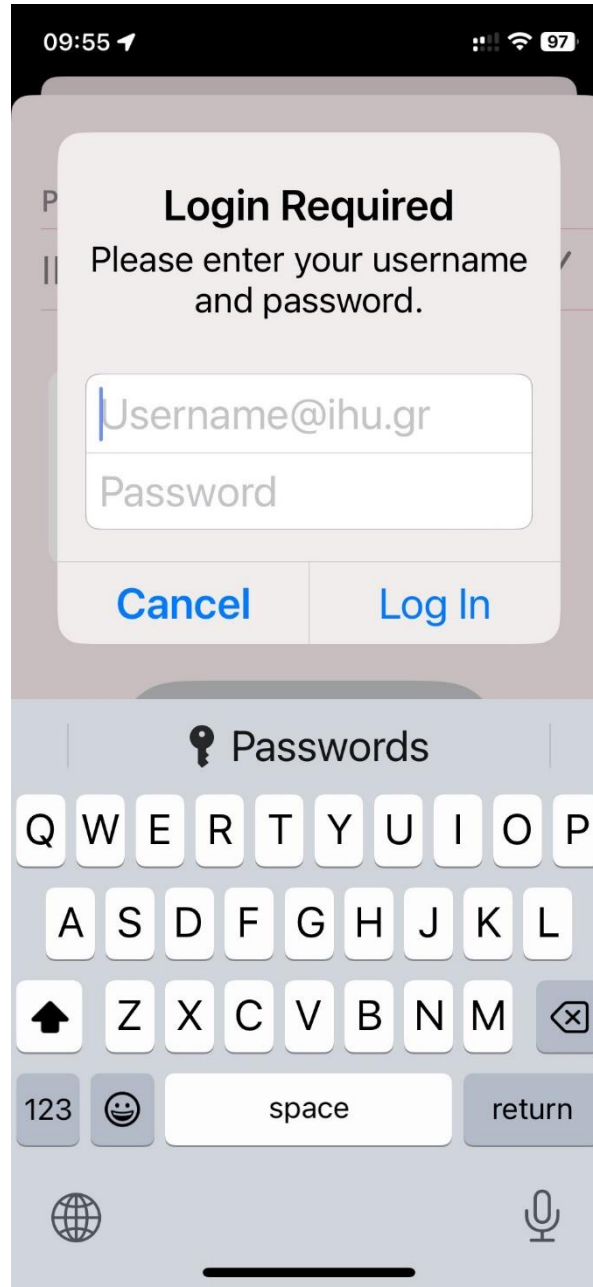

### ΒΗΜΑΤΑ

1. ΕΓΚΑΤΑΣΤΑΣΗ ΕΦΑΡΜΟΓΗΣ **geteduroam** ΜΕΣΩ ΤΟΥ APP STORE

2. ΜΕΤΑ ΤΗΝ ΕΓΚΑΤΑΣΤΑΣΗ, ΑΝΟΙΓΜΑ ΕΦΑΡΜΟΓΗΣ **geteduroam**

3. ΕΠΙΛΟΓΗ ΦΟΡΕΑ: International Hellenic University (IHU)

#### 4. ΣΥΝΔΕΣΗ ΜΕ ΤΟΥΣ ΙΔΡΥΜΑΤΙΚΟΥΣ ΚΩΔΙΚΟΥΣ (π.χ UNITRON)

5.

**ΠΡΟΣΟΧΗ!** ΣΤΟ USERNAME πχ. [username@ihu.gr](mailto:username@ihu.gr)

6. SAVE NETWORKS ->eduroam

7. Close app