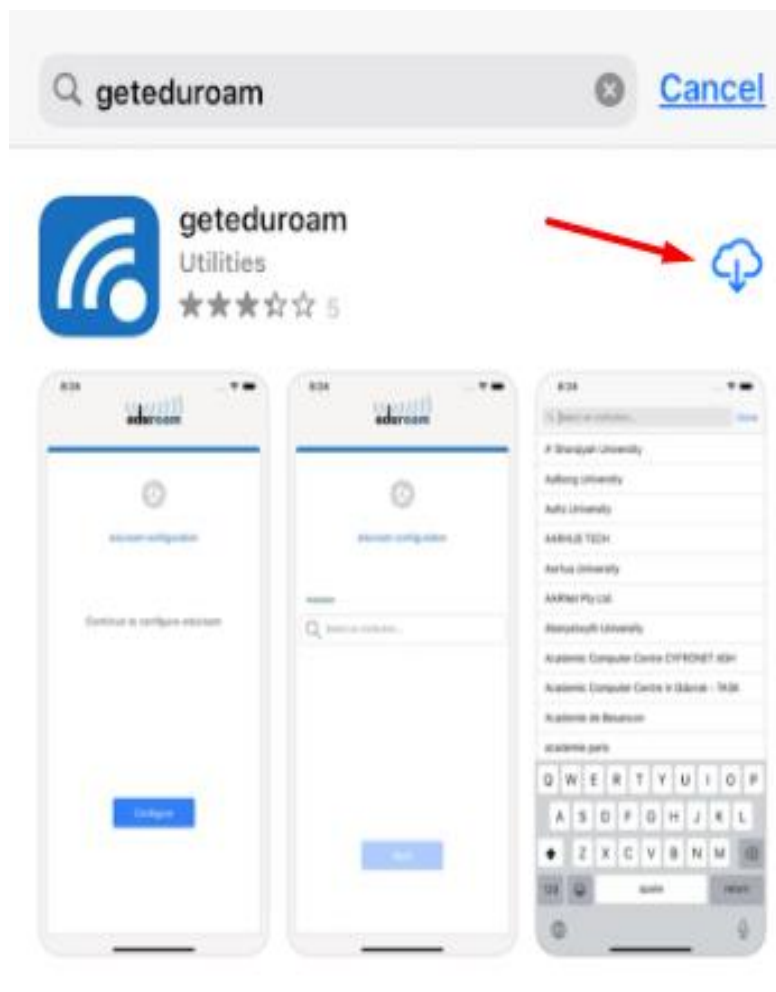

## EDUROAM – ΣΥΝΔΕΣΗ ΓΙΑ ΣΥΣΚΕΥΕΣ IOS

### ΒΗΜΑΤΑ

1. ΕΓΚΑΤΑΣΤΑΣΗ ΕΦΑΡΜΟΓΗΣ **geteduroam** ΜΕΣΩ ΤΟΥ APP STORE

2. ΜΕΤΑ ΤΗΝ ΕΓΚΑΤΑΣΤΑΣΗ, ΑΝΟΙΓΜΑ ΕΦΑΡΜΟΓΗΣ **geteduroam**

3. ΕΠΙΛΟΓΗ ΦΟΡΕΑ: International Hellenic University (IHU)