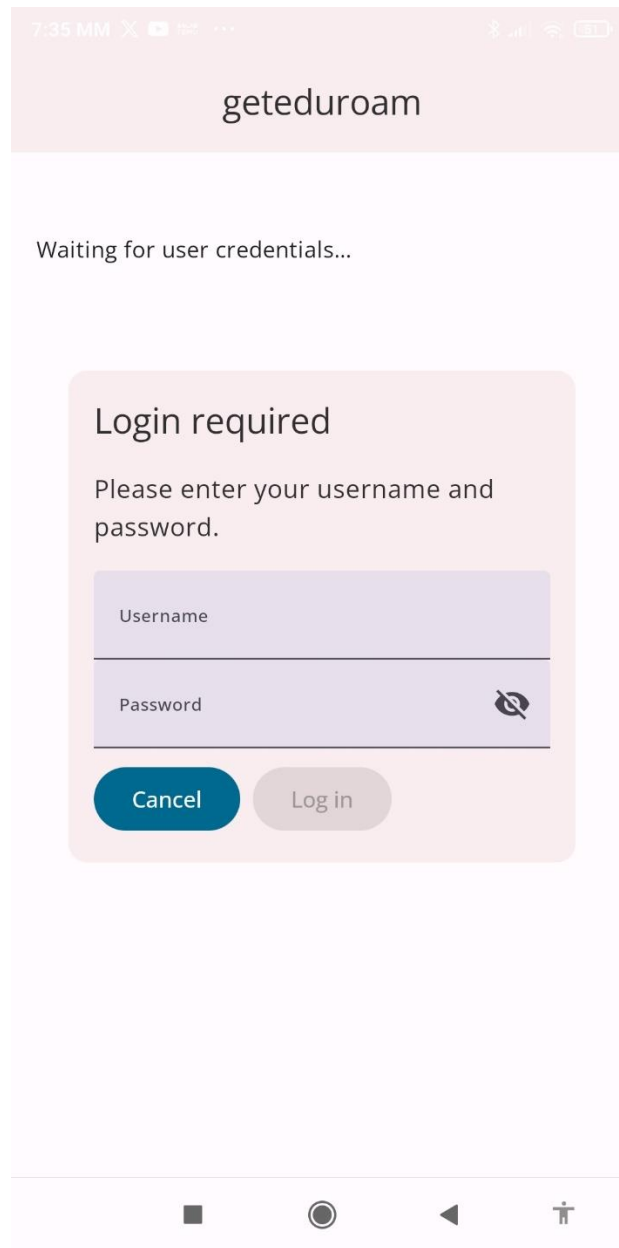

4. ΣΥΝΔΕΣΗ ΜΕ ΤΟΥΣ **ΙΔΡΥΜΑΤΙΚΟΥΣ ΚΩΔΙΚΟΥΣ** (π.χ **UNITRON**)

ΠΡΟΣΟΧΗ! ΣΤΟ USERNAME π.χ. username@ihu.gr